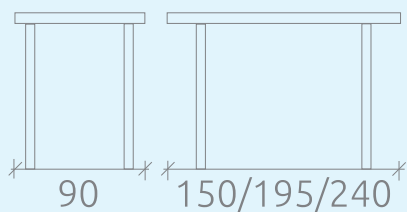

Стол

ЧИКАГО

УПАКОВКА И ВЕС

Количество коробов: 1 шт

Объем: 0,225 куб.м

Масса нетто: 42 кг

Масса брутто: 49 кг