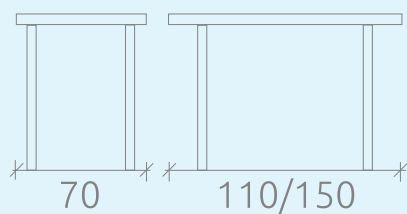

## УПАКОВКА И ВЕС

Количество коробов: 1 шт

Объем: 0,196 куб.м

Масса нетто: 40 кг

Масса брутто: 46 кг

Возможен нераздвижной вариант

Стол