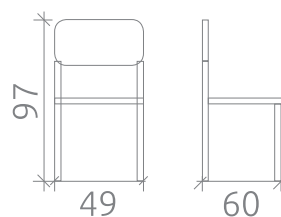

УПАКОВКА И ВЕС

Упаковка: 2 стула в коробе
Объем: 0,399 куб.м
Масса нетто: 7 кг
Масса брутто: 17 кг