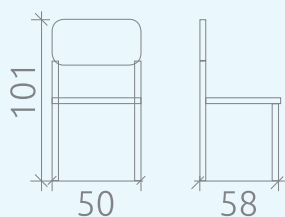

УПАКОВКА И ВЕС

Упаковка: 2 стула в коробе
Объем: 0,399 куб.м
Масса нетто: 6 кг
Масса брутто: 15 кг