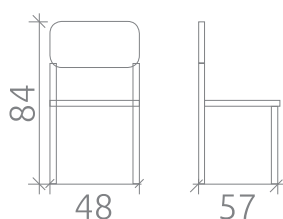

## УПАКОВКА И ВЕС

Упаковка: 2 стула в коробе

Объем: 0,211 куб.м

Масса нетто: 5 кг

Масса брутто: 12 кг

12