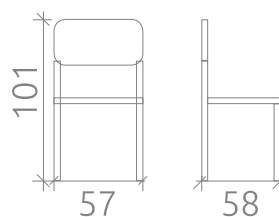

УПАКОВКА И ВЕС

Упаковка: 1 кресло в коробе
Объем: 0,390 куб.м
Масса нетто: 7 кг
Масса брутто: 10 кг