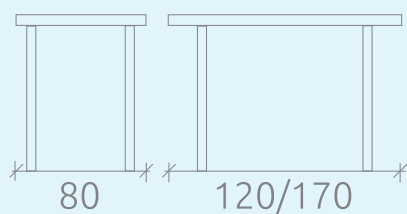

Стол

СОНЕТ-М

УПАКОВКА И ВЕС

Количество коробов: 1 шт

Объем: 0,172 куб.м

Масса нетто: 36 кг

Масса брутто: 47 кг