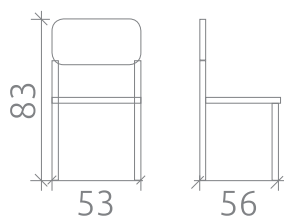

ДЖУДО

Стул

УПАКОВКА И ВЕС

Упаковка: 2 стула в коробе

Объем: 0,399 куб.м

Масса нетто: 8 кг

Масса брутто: 19 кг