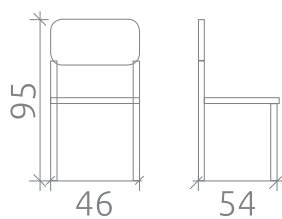

12

ОРИОН

Стул

УПАКОВКА И ВЕС

Упаковка: 2 стула в коробе

Объем: 0,371 куб.м

Масса нетто: 6 кг

Масса брутто: 14 кг