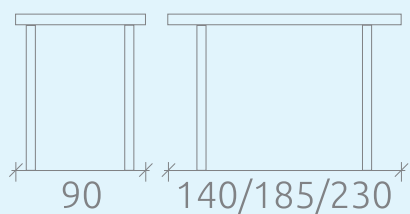

### УПАКОВКА И ВЕС

Количество коробов: 1 шт

Объем: 0,235 куб.м

Масса нетто: 53 кг

Масса брутто: 62 кг

Стол