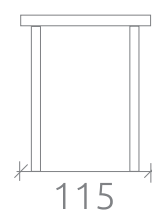

34

ДЖУДО-К

Стол

УПАКОВКА И ВЕС

Количество коробов: 1 шт

Объем: 0,290 куб.м

Масса нетто: 51 кг

Масса брутто: 64 кг