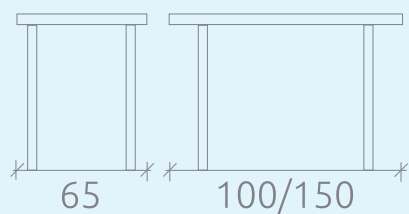

## УПАКОВКА И ВЕС

Количество коробов: 1 шт

Объем: 0,221 куб.м

Масса нетто: 53 кг

Масса брутто: 62 кг

Стол