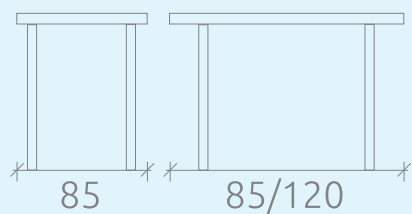

### УПАКОВКА И ВЕС

Количество коробов: 2 шт

Объем: 0,341 куб.м

Масса нетто: 67 кг

Масса брутто: 85 кг

Стол