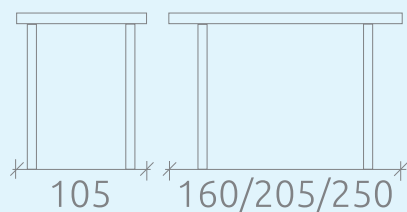

## РОЛАНД

УПАКОВКА И ВЕС

Количество коробов: 2 шт

Объем: 0,381 куб.м

Масса нетто: 74 кг

Масса брутто: 90 кг

30