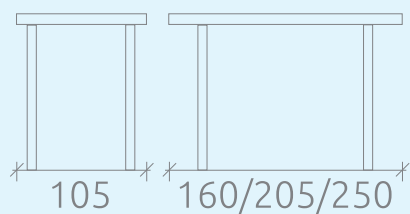

Стол

БАДЖО

УПАКОВКА И ВЕС

Количество коробов: 2 шт

Объем: 0,341 куб.м

Масса нетто: 67 кг

Масса брутто: 85 кг