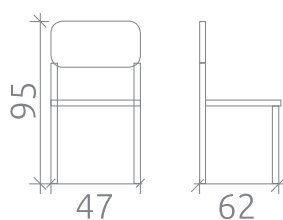

## УПАКОВКА И ВЕС

Упаковка: 2 стула в коробе

Объем: 0,399 куб.м

Масса нетто: 5 кг

Масса брутто: 13 кг

10