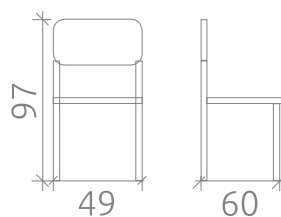

УПАКОВКА И ВЕС

Упаковка: 2 стула в коробе
Объем: 0,399 куб.м
Масса нетто: 7 кг
Масса брутто: 17 кг