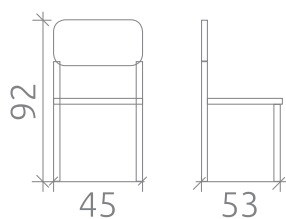

РОМЕО-2

Стул