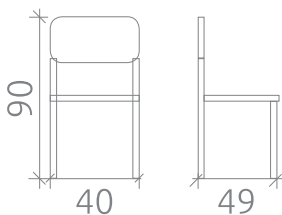

## УПАКОВКА И ВЕС

Упаковка: 2 стула в коробе

Объем: 0,329 куб.м

Масса нетто: 5 кг

Масса брутто: 12 кг

Возможен вариант с жестким сиденьем