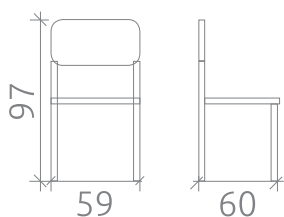

УПАКОВКА И ВЕС

Упаковка: 1 кресло в коробе
Объем: 0,390 куб.м
Масса нетто: 8 кг
Масса брутто: 11 кг