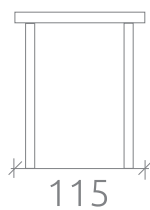

34

ДЖУДО-К

Стол

УПАКОВКА И ВЕС

Количество коробов: 1 шт

Объем: 0,290 куб.м

Масса нетто: 51 кг

Масса брутто: 64 кг