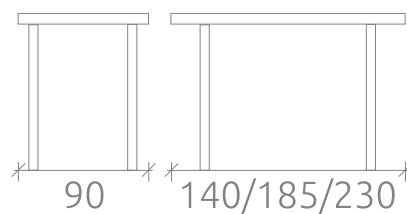

## УПАКОВКА И ВЕС

Количество коробов: 1 шт

Объем: 0,223 куб.м

Масса нетто: 53 кг

Масса брутто: 62 кг

Стол