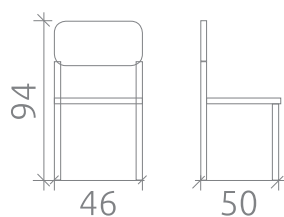

ОСКАР

Стул

Возможен вариант с жестким сиденьем

УПАКОВКА И ВЕС

Упаковка: 2 стула в коробе

Объем: 0,329 куб.м

Масса нетто: 5 кг

Масса брутто: 12 кг