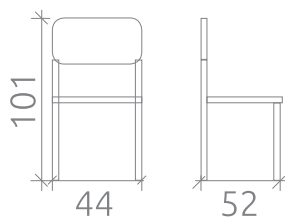

## УПАКОВКА И ВЕС

Упаковка: 2 стула в коробе

Объем: 0,329 куб.м

Масса нетто: 5 кг

Масса брутто: 12 кг

Возможен вариант с жестким сиденьем