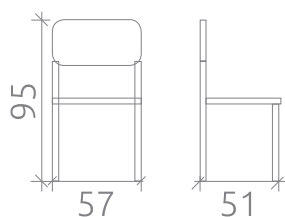

УПАКОВКА И ВЕС

Упаковка: 1 кресло в коробе
Объем: 0,390 куб.м
Масса нетто: 7 кг
Масса брутто: 10 кг