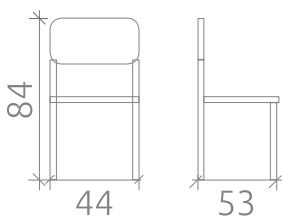

4

МАРИО

Стул

Возможен вариант с жестким сиденьем

УПАКОВКА И ВЕС

Упаковка: 2 стула в коробе

Объем: 0,329 куб.м

Масса нетто: 6 кг

Масса брутто: 14 кг