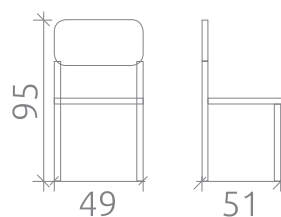

УПАКОВКА И ВЕС

Упаковка: 2 стула в коробе
Объем: 0,399 куб.м
Масса нетто: 6 кг
Масса брутто: 15 кг