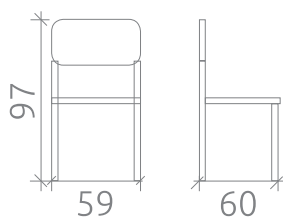

УПАКОВКА И ВЕС

Упаковка: 1 кресло в коробе
Объем: 0,390 куб.м
Масса нетто: 7 кг
Масса брутто: 10 кг